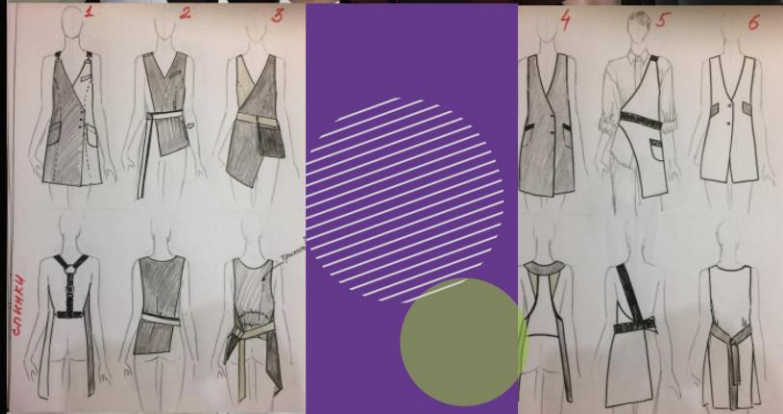

Екатерина Беспалова
художница

КЕЙС «ОБРАЗ»

➤ **FASHION-дизайн**
от создания эскиза
до индивидуального пошива

➤ **Функциональный жилет**

КЕЙС «СКВЕР»

Комфортная зона

для отдыха и организации событий

ПРЕДПРОЕКТНОЕ ПРЕДЛОЖЕНИЕ
БЛАГОУСТРОЙСТВА СКВЕРА