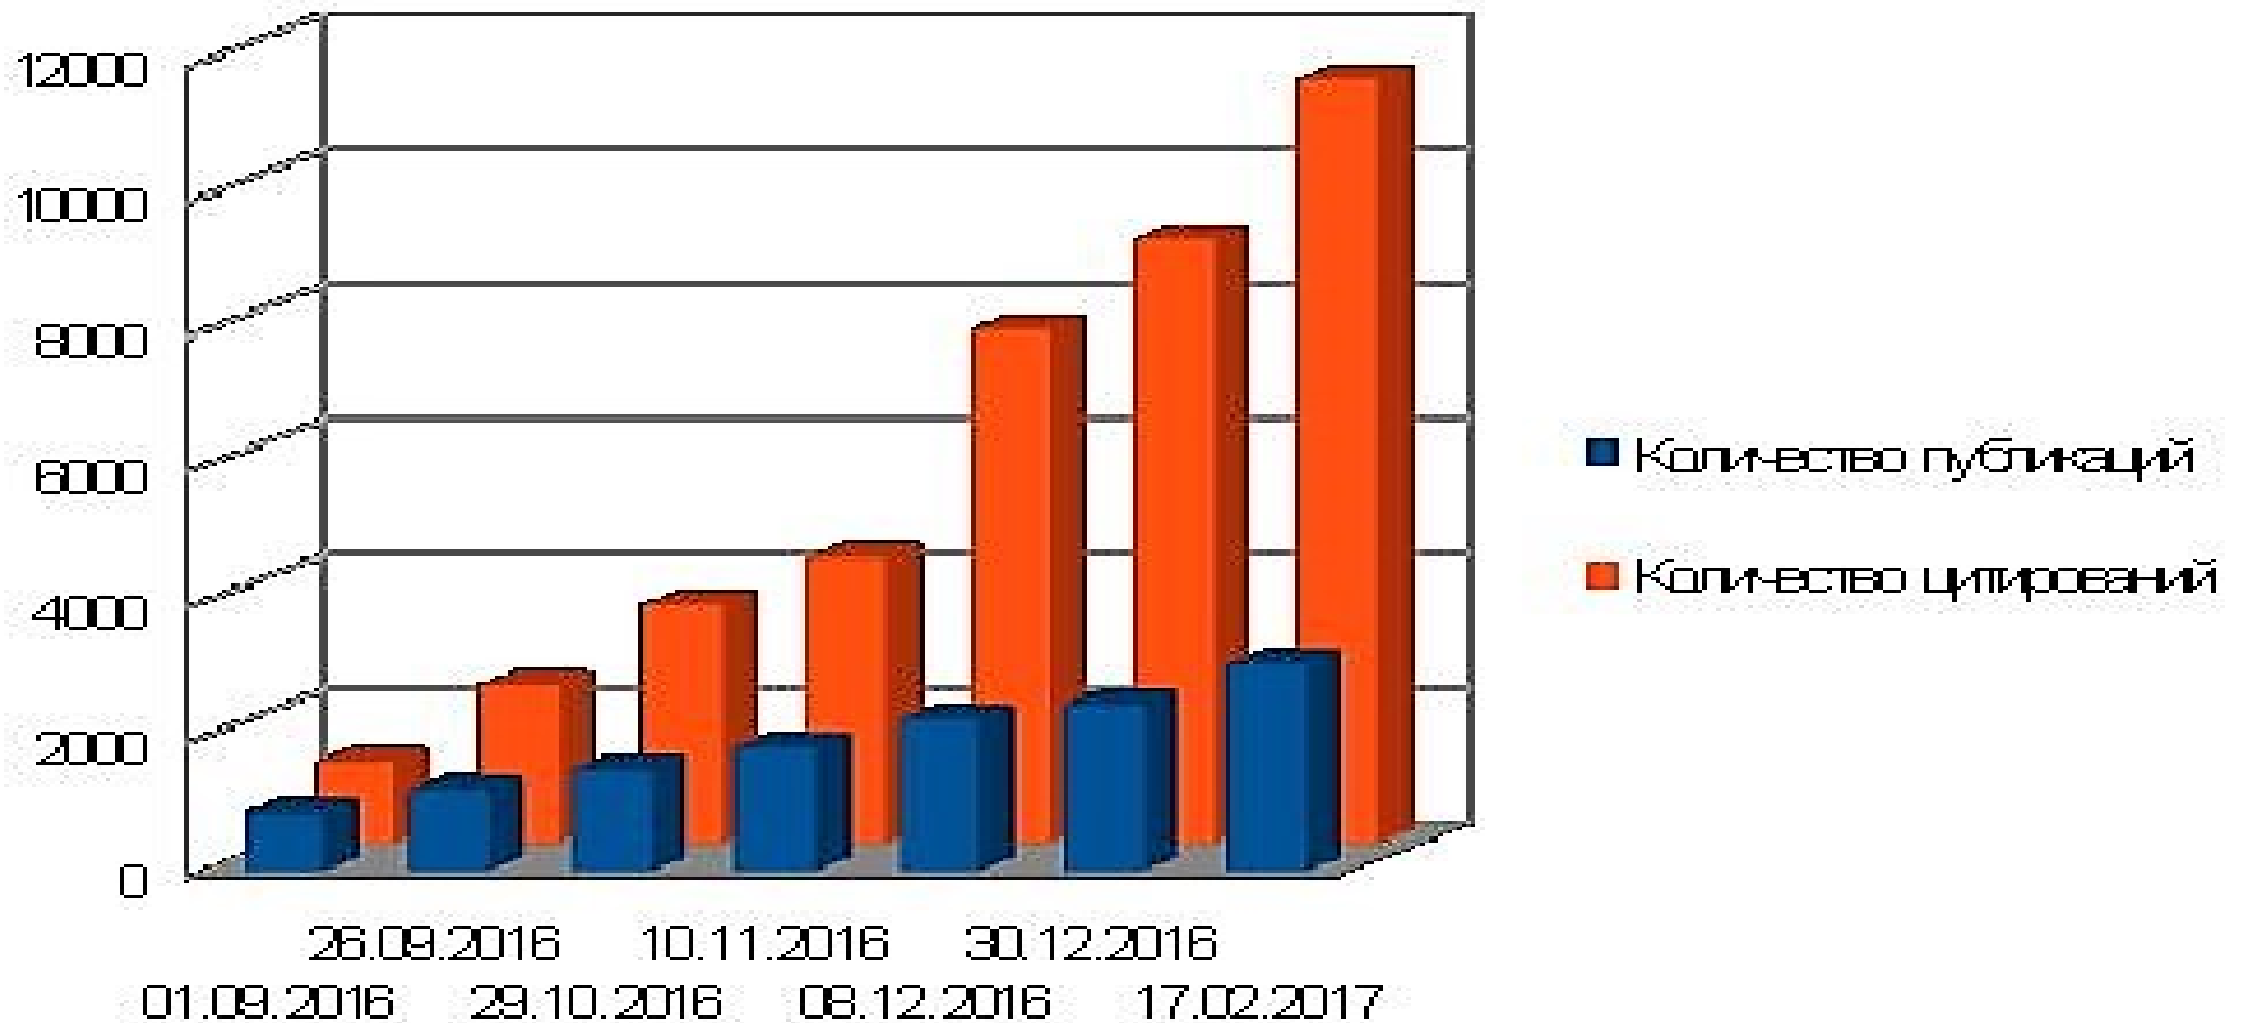

Динамика показателей РНБ (1.09.2016 – 17.02.2017)

Топ журналов, в которых публиковались статьи РНБ в 2012-2016 гг.

ТОП 10 ЖУРНАЛОВ

Журналы, в которых опубликованы статьи организации (по числу статей)

1. Библиотечное дело	100	
2. Вестник Санкт-Петербургского государственного университета культуры и искусств	43	
3. Библиотековедение	28	
4. Проблемы современной экономики	18	
5. Университетская книга	17	
6. Труды Санкт-Петербургского государственного института культуры	16	
7. Клио	16	
8. Петербургская библиотечная школа	14	
9. Информационный Бюллетень РБА	14	
10. Исторический архив	13