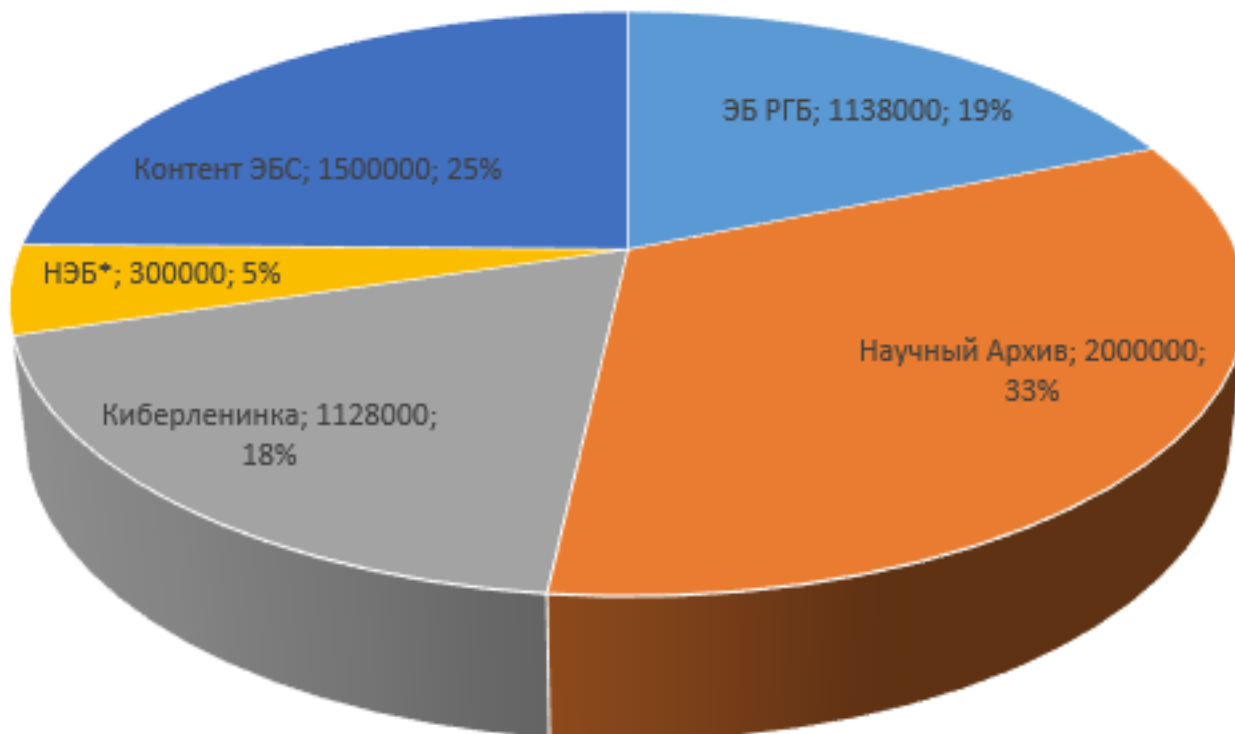

Русскоязычный контент Библиопоиска

Распределение русскоязычных ресурсов Библиопоиска
(около 6 млн документов)