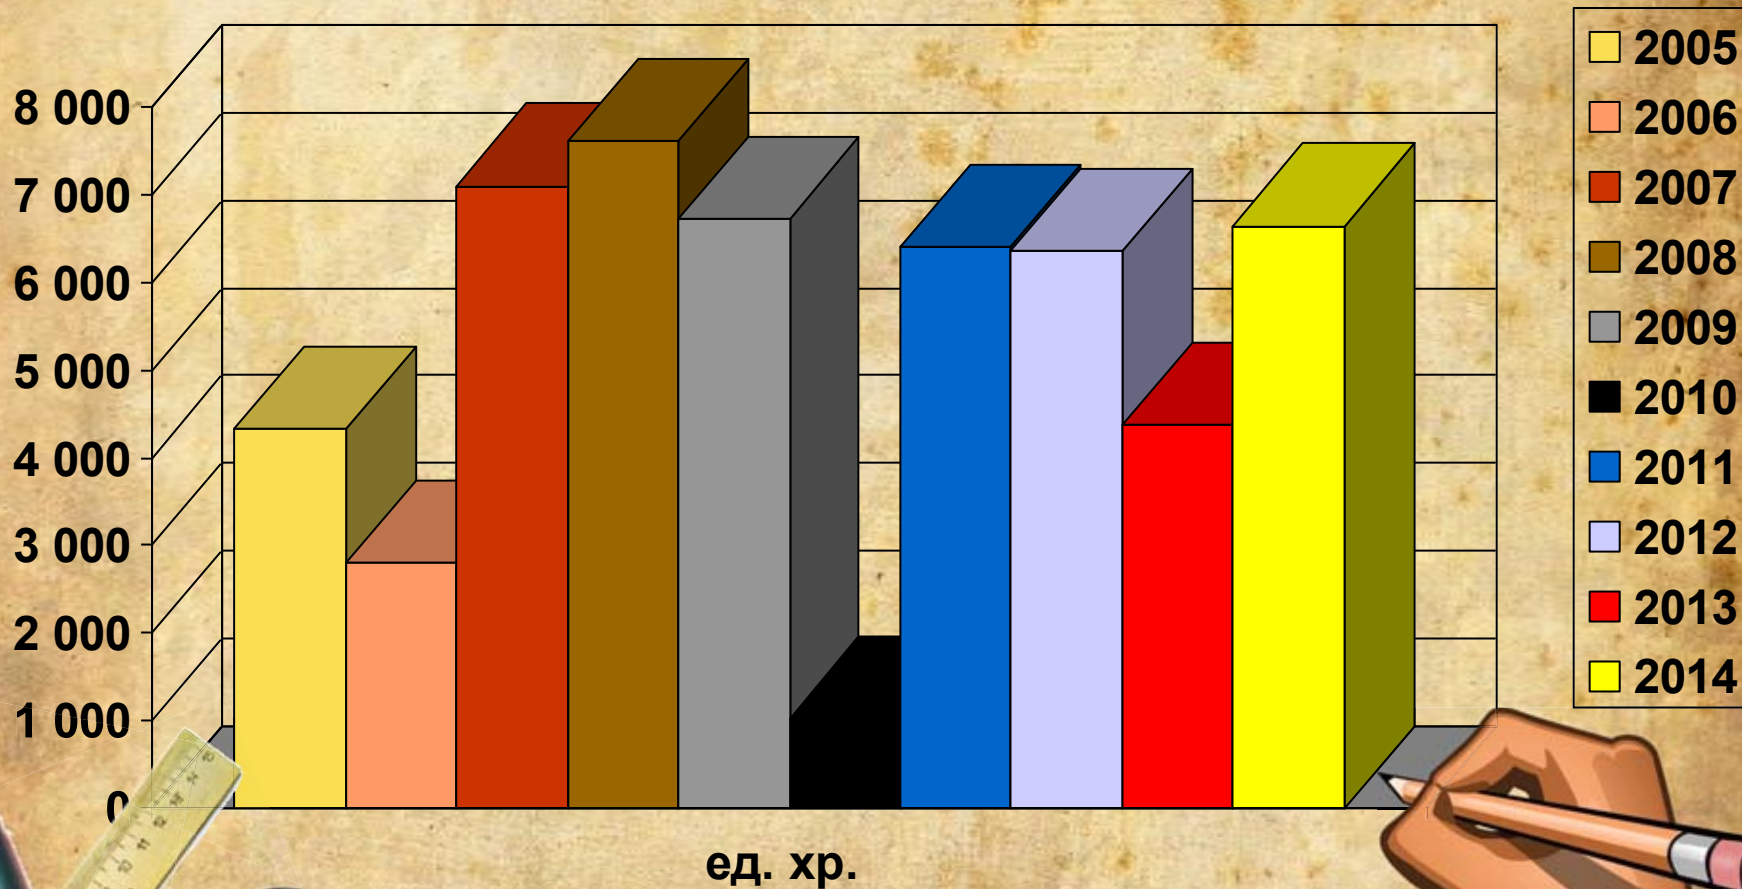

**ОТДЕЛ РУКОПИСЕЙ
В 2005 – 2015 гг.
ДЕСЯТИЛЕТИЕ
В ТРЕТЬЕМ ВЕКЕ СО ДНЯ
ОСНОВАНИЯ**

ОТЧЕТНЫЕ ПОКАЗАТЕЛИ

- 2005
- 2006
- 2007
- 2008
- 2009
- 2010
- 2011
- 2012
- 2013
- 2014
- 2015 (за 9 месяцев)

ПОСЕЩАЕМОСТЬ

Плановая посещаемость
11500 чел.

ОТЧЕТНЫЕ ПОКАЗАТЕЛИ

ВЫДАЧА РУКОПИСЕЙ И КНИГ

2005

2006

2007

2008

2009

Объем фондов на 1 января 2015 года

Общее количество – 432 600 ед.хр.

На приобретение рукописных документов Библиотека затратила

НАУЧНО-ТЕХНИЧЕСКАЯ ОБРАБОТКА ФОНДОВ

СПРАВОЧНО-БИБЛИОГРАФИЧЕСКАЯ ДЕЯТЕЛЬНОСТЬ