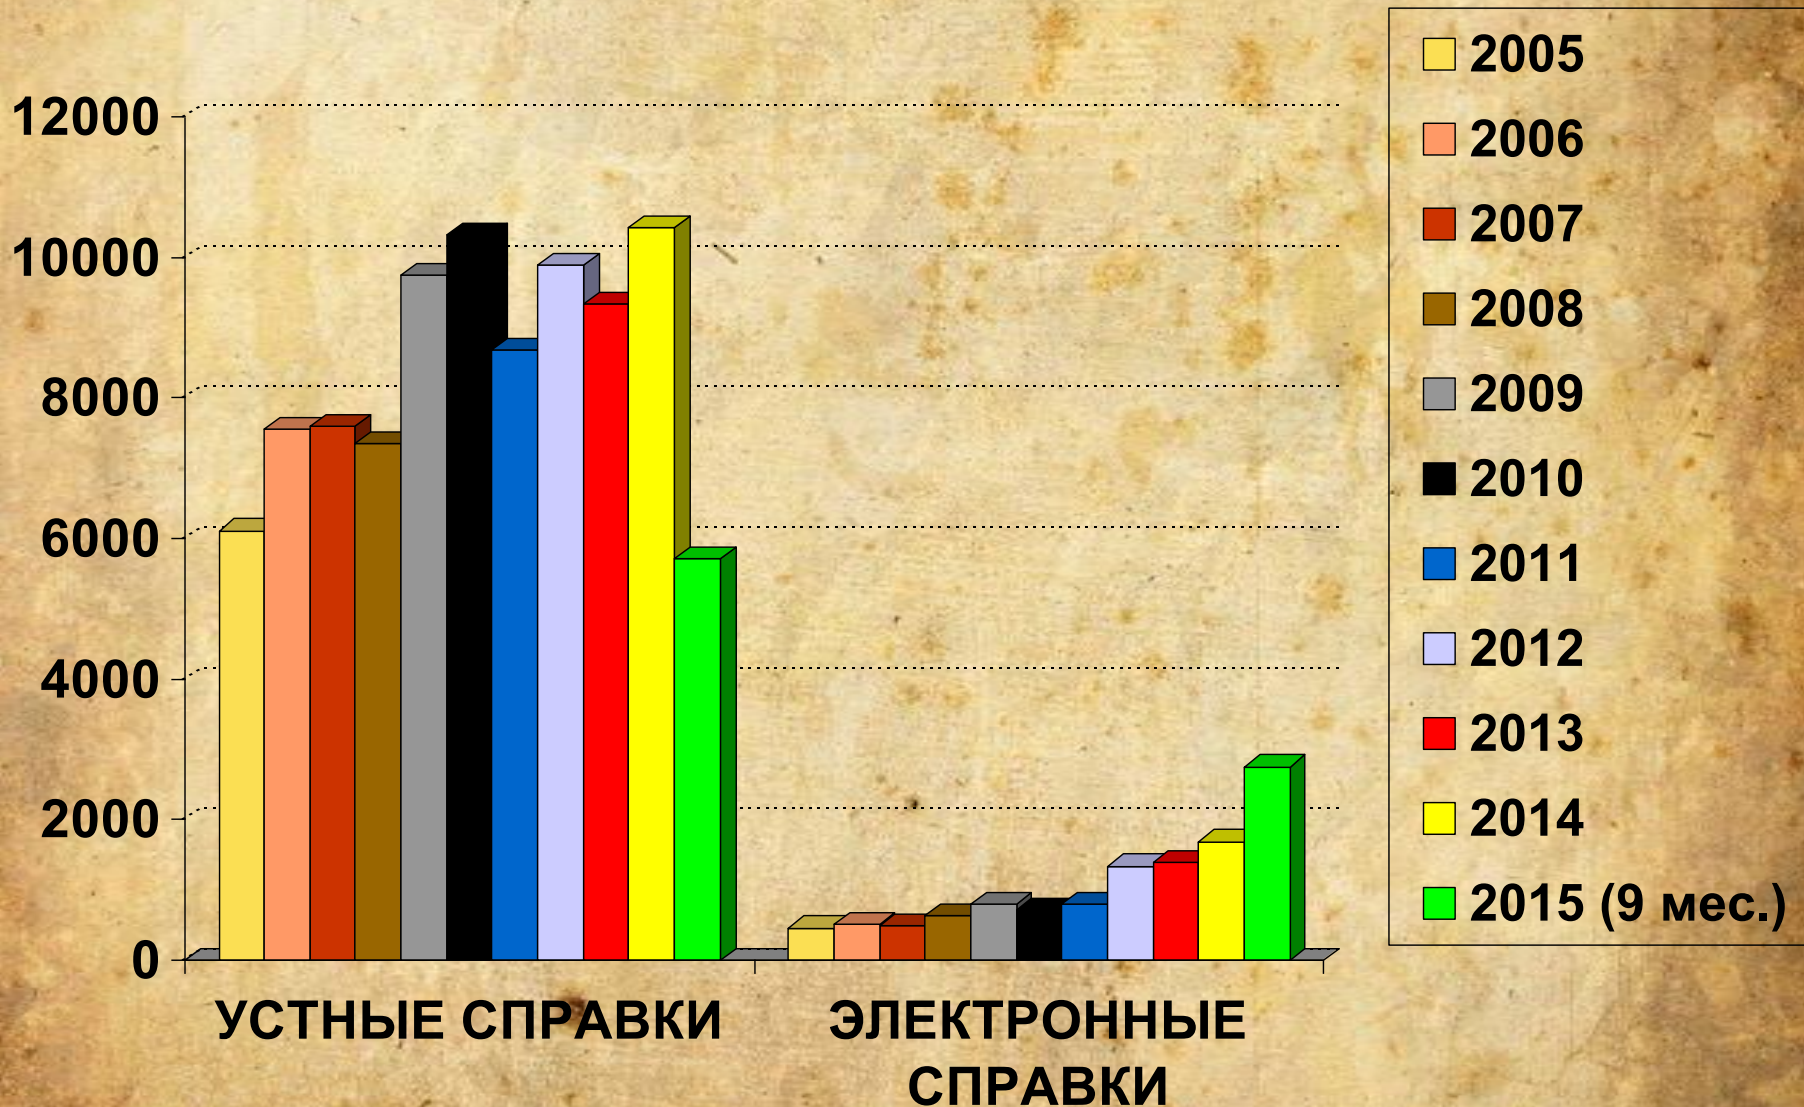

Плановая посещаемость
11500 чел.

ОТЧЕТНЫЕ ПОКАЗАТЕЛИ

ВЫДАЧА РУКОПИСЕЙ И КНИГ

2005

2006

2007

2008

2009

2010

2011

2012

2013

2014

2015 (за 9 месяцев)

По плану
60 000

ОТЧЕТНЫЕ ПОКАЗАТЕЛИ

Объем фондов на 1 января 2015 года

Общее количество – 432 600 ед.хр.

На приобретение рукописных документов Библиотека затратила

НАУЧНО-ТЕХНИЧЕСКАЯ ОБРАБОТКА ФОНДОВ

СПРАВОЧНО-БИБЛИОГРАФИЧЕСКАЯ ДЕЯТЕЛЬНОСТЬ