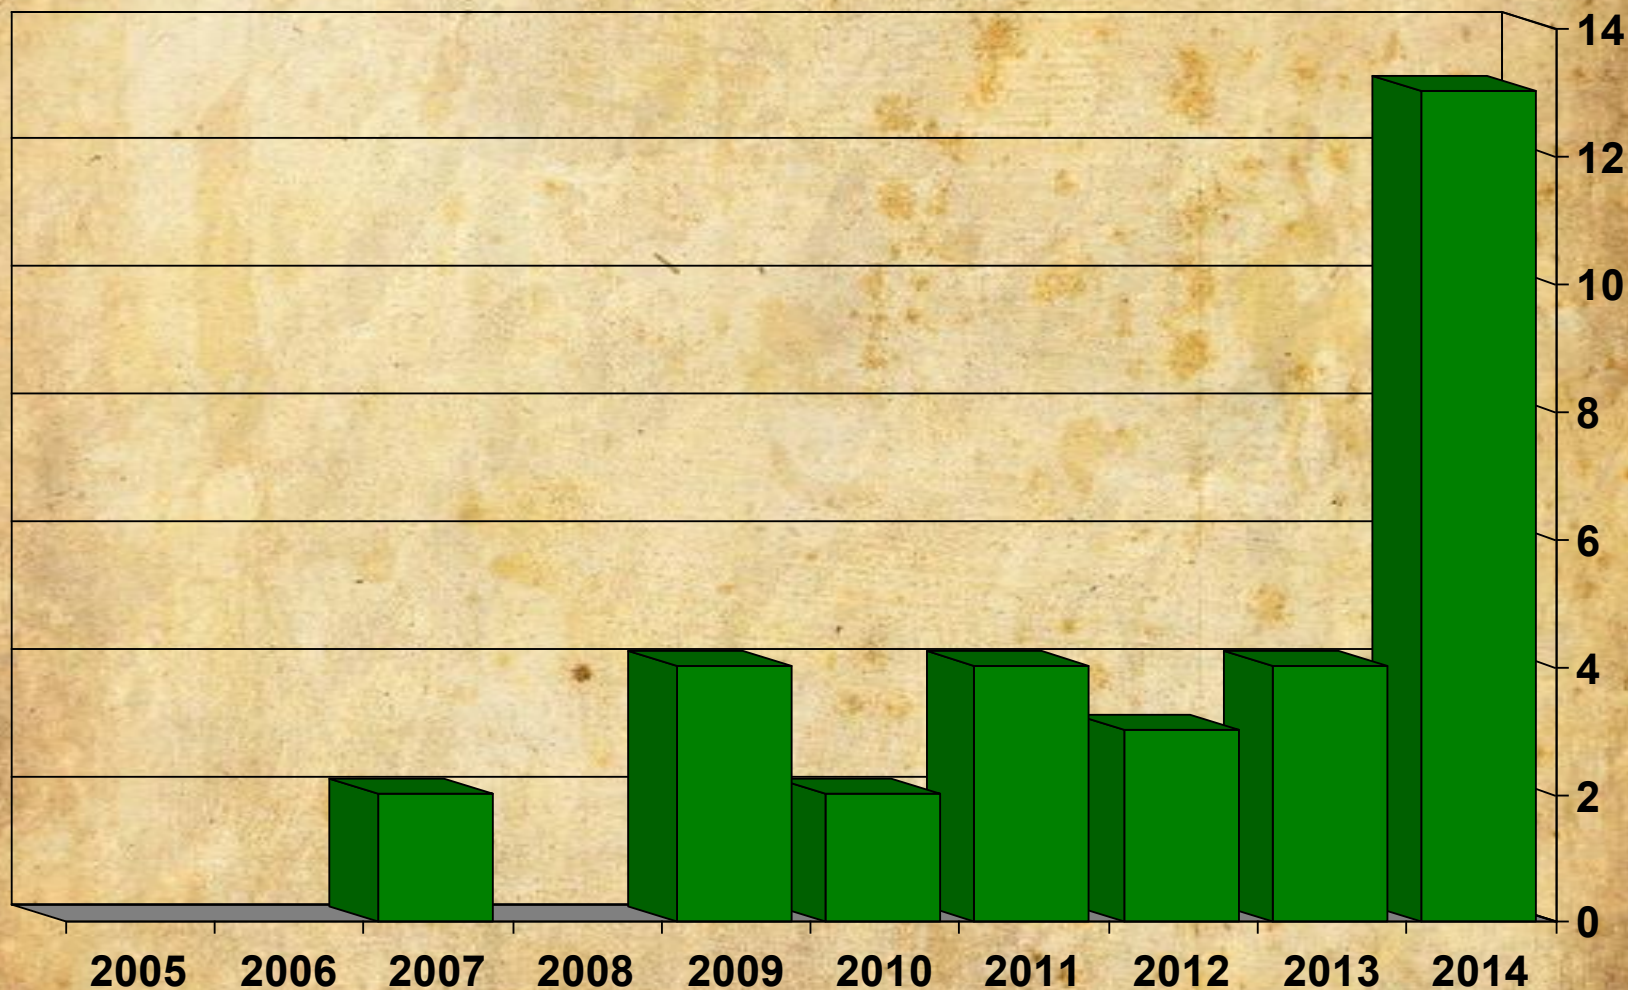

Виртуальные выставки