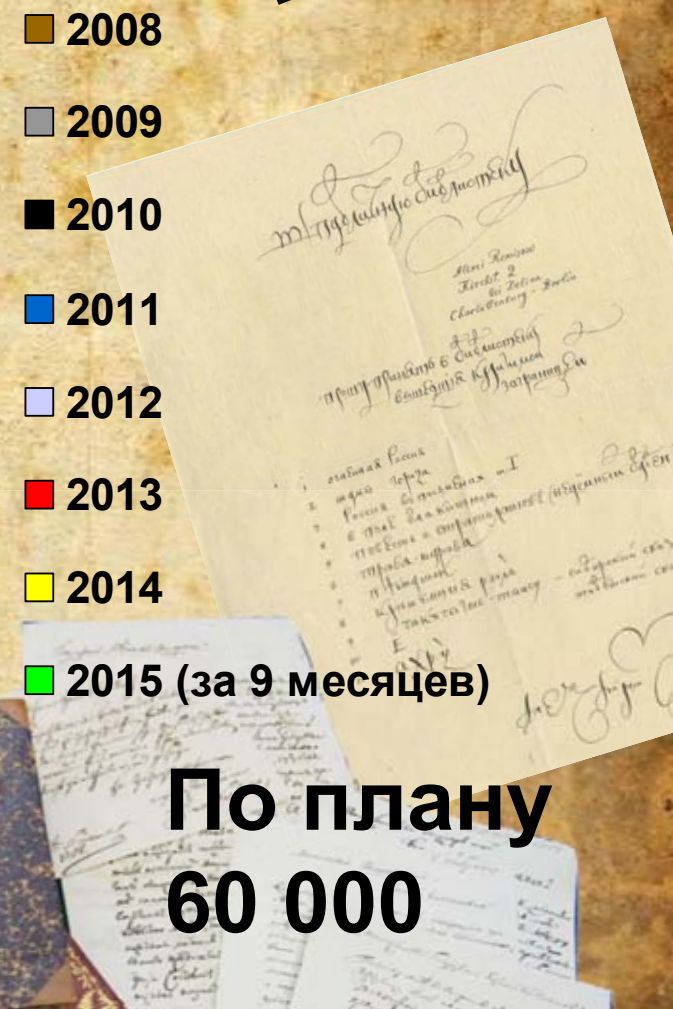

**ОТДЕЛ РУКОПИСЕЙ
В 2005 – 2015 гг.
ДЕСЯТИЛЕТИЕ
В ТРЕТЬЕМ ВЕКЕ СО ДНЯ
ОСНОВАНИЯ**

ОТЧЕТНЫЕ ПОКАЗАТЕЛИ

- 2005
- 2006
- 2007
- 2008
- 2009
- 2010
- 2011
- 2012
- 2013
- 2014
- 2015 (за 9 месяцев)

ПОСЕЩАЕМОСТЬ

Плановая посещаемость
11500 чел.

ОТЧЕТНЫЕ ПОКАЗАТЕЛИ

ВЫДАЧА РУКОПИСЕЙ И КНИГ

2005

2006

2007

2008

2009

2010

2011

2012

2013

2014

2015 (за 9 месяцев)

По плану
60 000

ОТЧЕТНЫЕ ПОКАЗАТЕЛИ