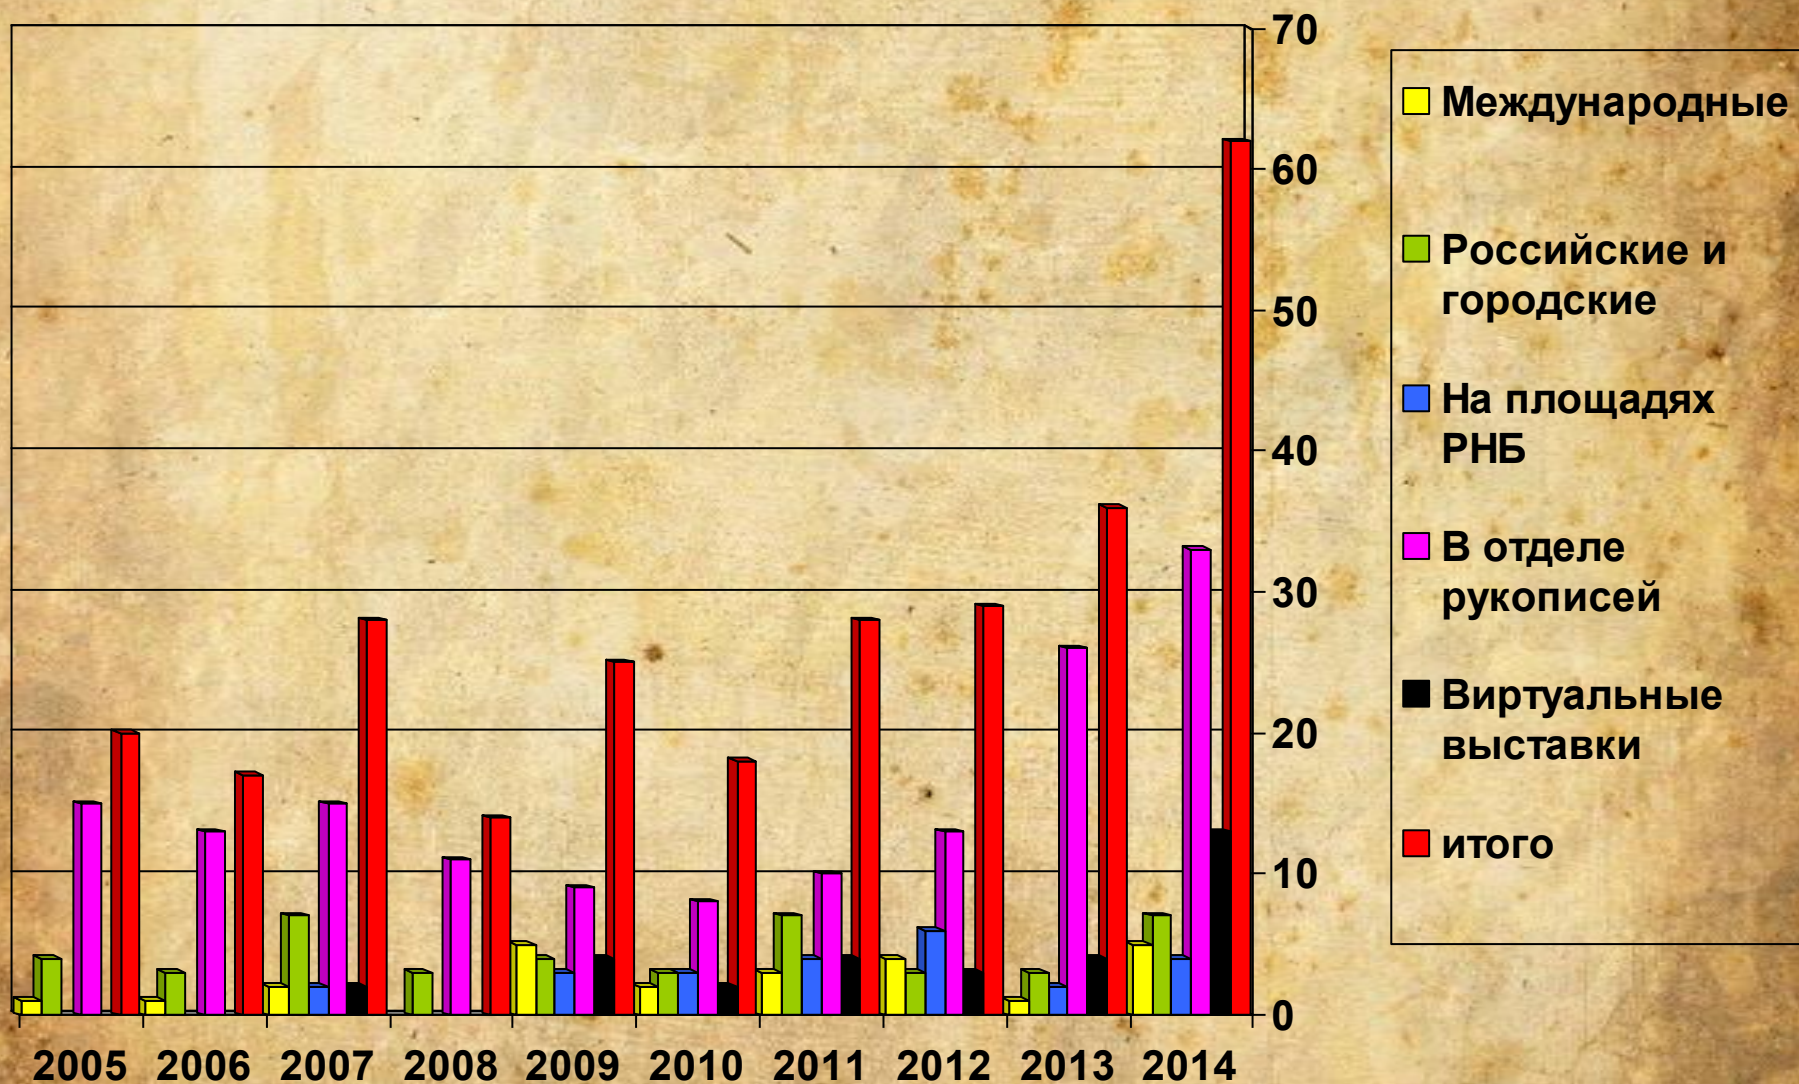

ВЫСТАВОЧНАЯ ДЕЯТЕЛЬНОСТЬ