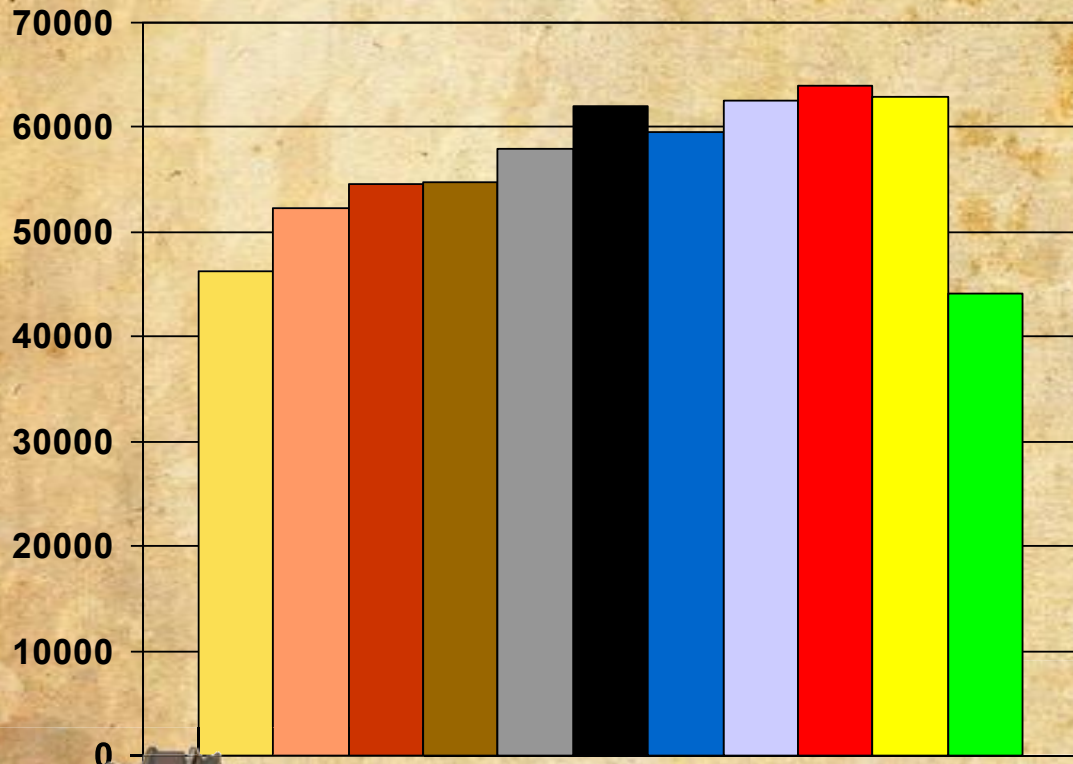

**ОТДЕЛ РУКОПИСЕЙ
В 2005 – 2015 гг.
ДЕСЯТИЛЕТИЕ
В ТРЕТЬЕМ ВЕКЕ СО ДНЯ
ОСНОВАНИЯ**

ОТЧЕТНЫЕ ПОКАЗАТЕЛИ

- 2005
- 2006
- 2007
- 2008
- 2009
- 2010
- 2011
- 2012
- 2013
- 2014
- 2015 (за 9 месяцев)

ПОСЕЩАЕМОСТЬ

Плановая посещаемость
11500 чел.

ОТЧЕТНЫЕ ПОКАЗАТЕЛИ

ВЫДАЧА РУКОПИСЕЙ И КНИГ

2005

2006

2007

2008

2009

2010

2011

2012

2013

2014

2015 (за 9 месяцев)

По плану
60 000

ОТЧЕТНЫЕ ПОКАЗАТЕЛИ