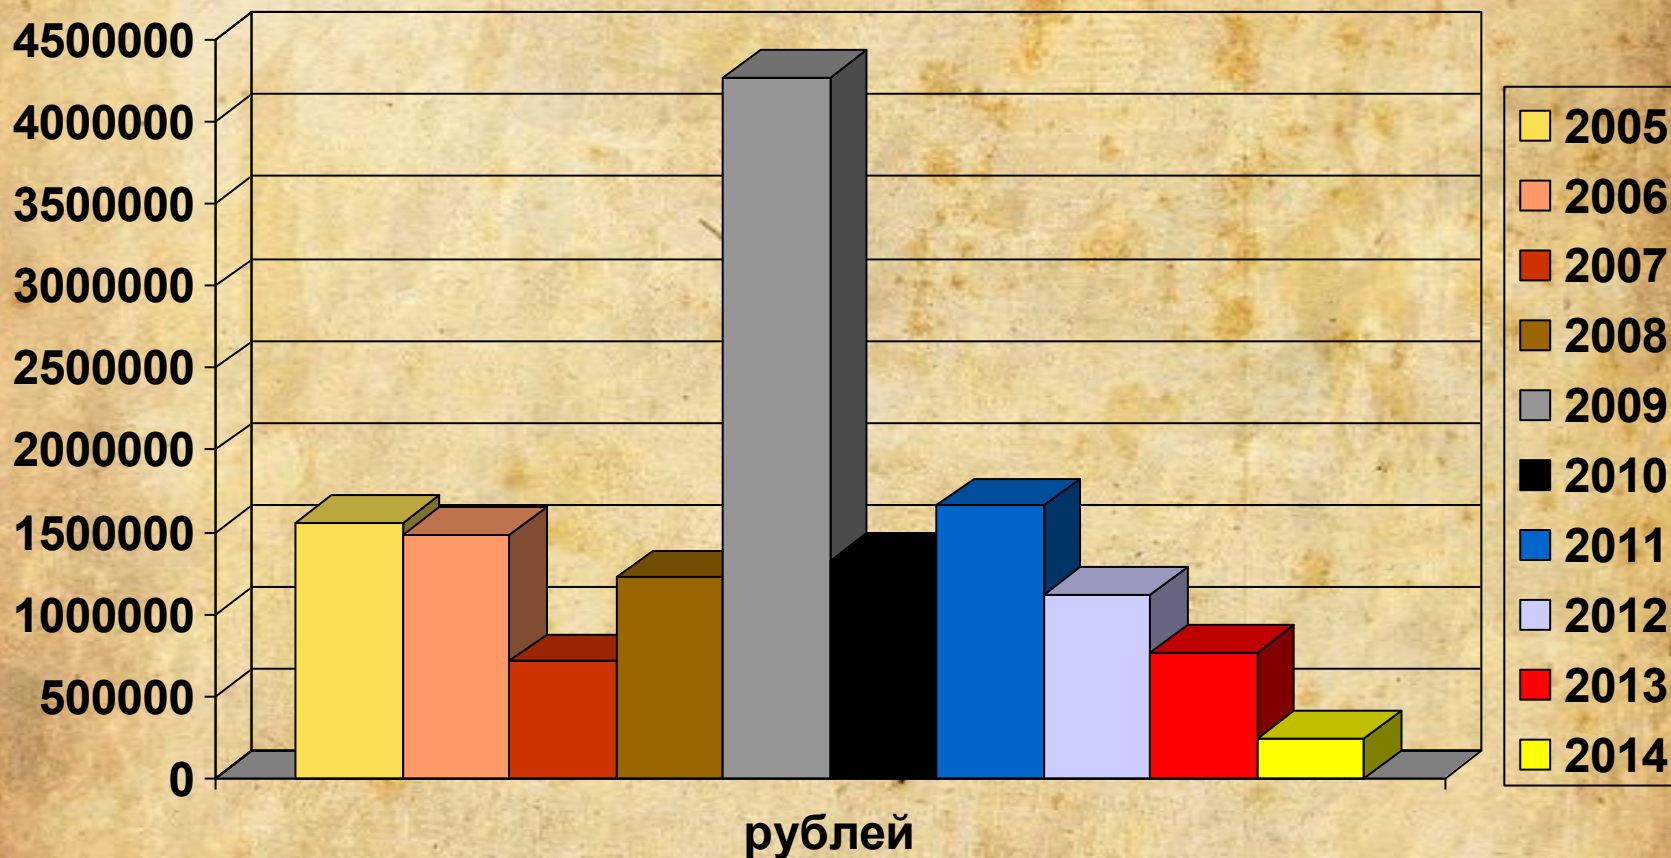

На приобретение рукописных документов Библиотека затратила