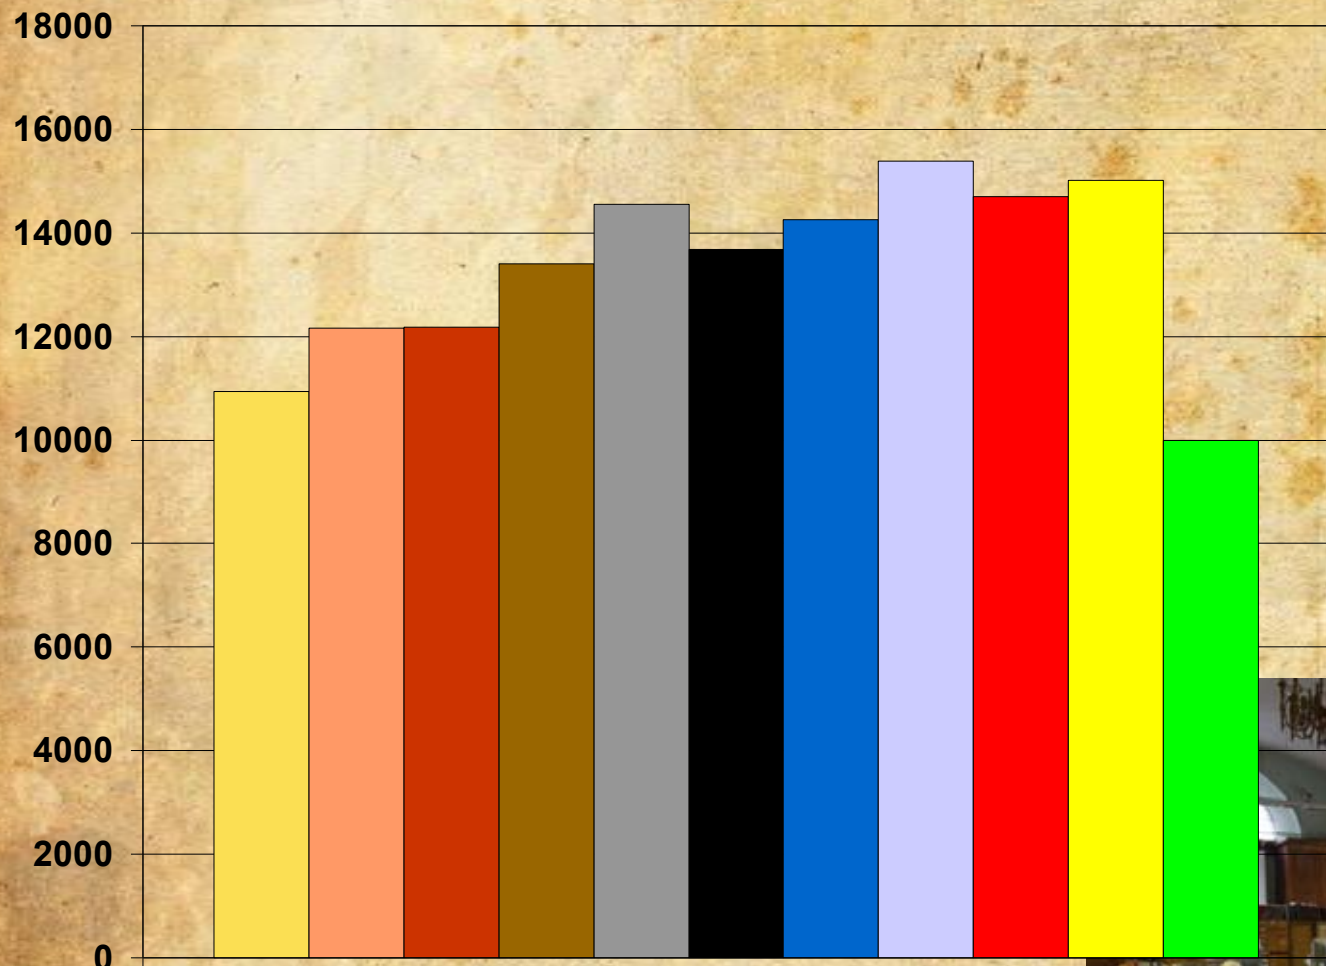

**ОТДЕЛ РУКОПИСЕЙ
В 2005 – 2015 гг.
ДЕСЯТИЛЕТИЕ
В ТРЕТЬЕМ ВЕКЕ СО ДНЯ
ОСНОВАНИЯ**

ОТЧЕТНЫЕ ПОКАЗАТЕЛИ

- 2005
- 2006
- 2007
- 2008
- 2009
- 2010
- 2011
- 2012
- 2013
- 2014
- 2015 (за 9 месяцев)

ПОСЕЩАЕМОСТЬ

Плановая посещаемость
11500 чел.

ОТЧЕТНЫЕ ПОКАЗАТЕЛИ

ВЫДАЧА РУКОПИСЕЙ И КНИГ

2005

2006

2007

2008

2009

2010

2011

2012

2013

2014

2015 (за 9 месяцев)

По плану
60 000

ОТЧЕТНЫЕ ПОКАЗАТЕЛИ