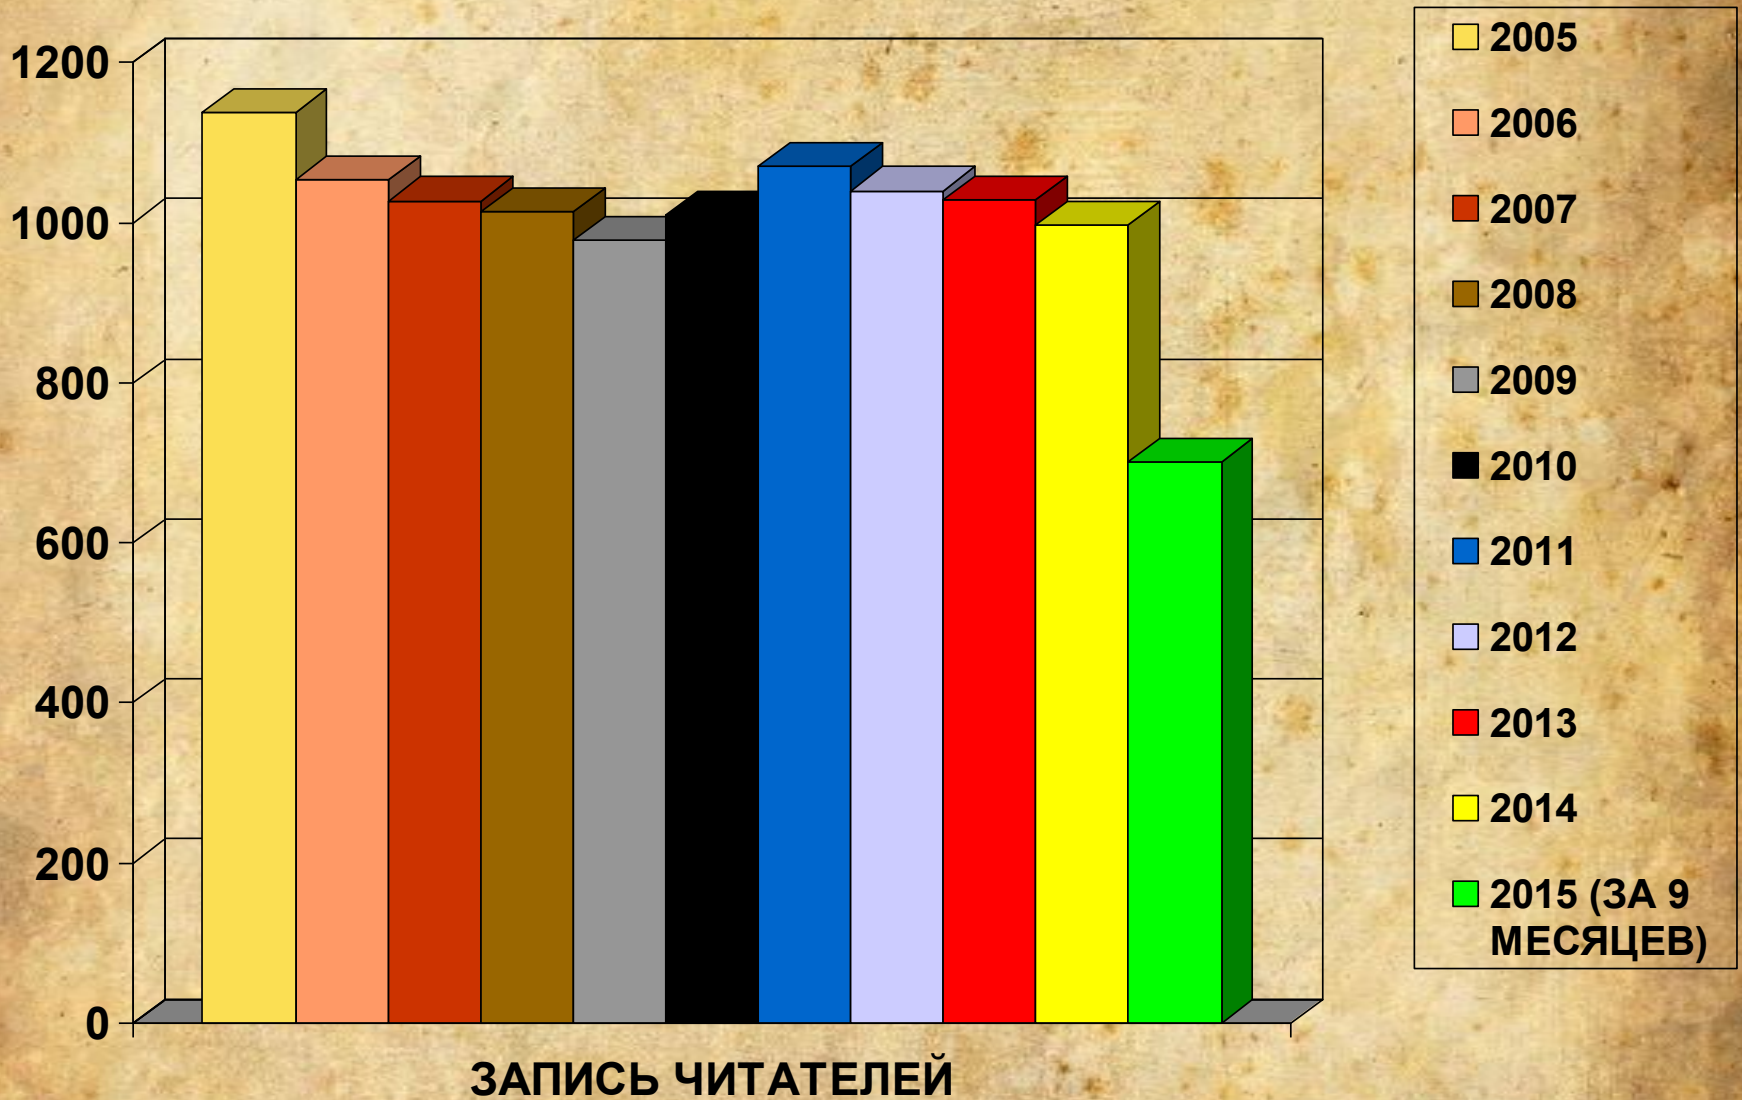

**ОТДЕЛ РУКОПИСЕЙ
В 2005 – 2015 гг.
ДЕСЯТИЛЕТИЕ
В ТРЕТЬЕМ ВЕКЕ СО ДНЯ
ОСНОВАНИЯ**

ОТЧЕТНЫЕ ПОКАЗАТЕЛИ

- 2005
- 2006
- 2007
- 2008
- 2009
- 2010
- 2011
- 2012
- 2013
- 2014
- 2015 (за 9 месяцев)

ПОСЕЩАЕМОСТЬ

Плановая посещаемость
11500 чел.

ОТЧЕТНЫЕ ПОКАЗАТЕЛИ

ВЫДАЧА РУКОПИСЕЙ И КНИГ

2005

2006

2007

2008

2009

2010

2011

2012

2013

2014

2015 (за 9 месяцев)

По плану
60 000

ОТЧЕТНЫЕ ПОКАЗАТЕЛИ