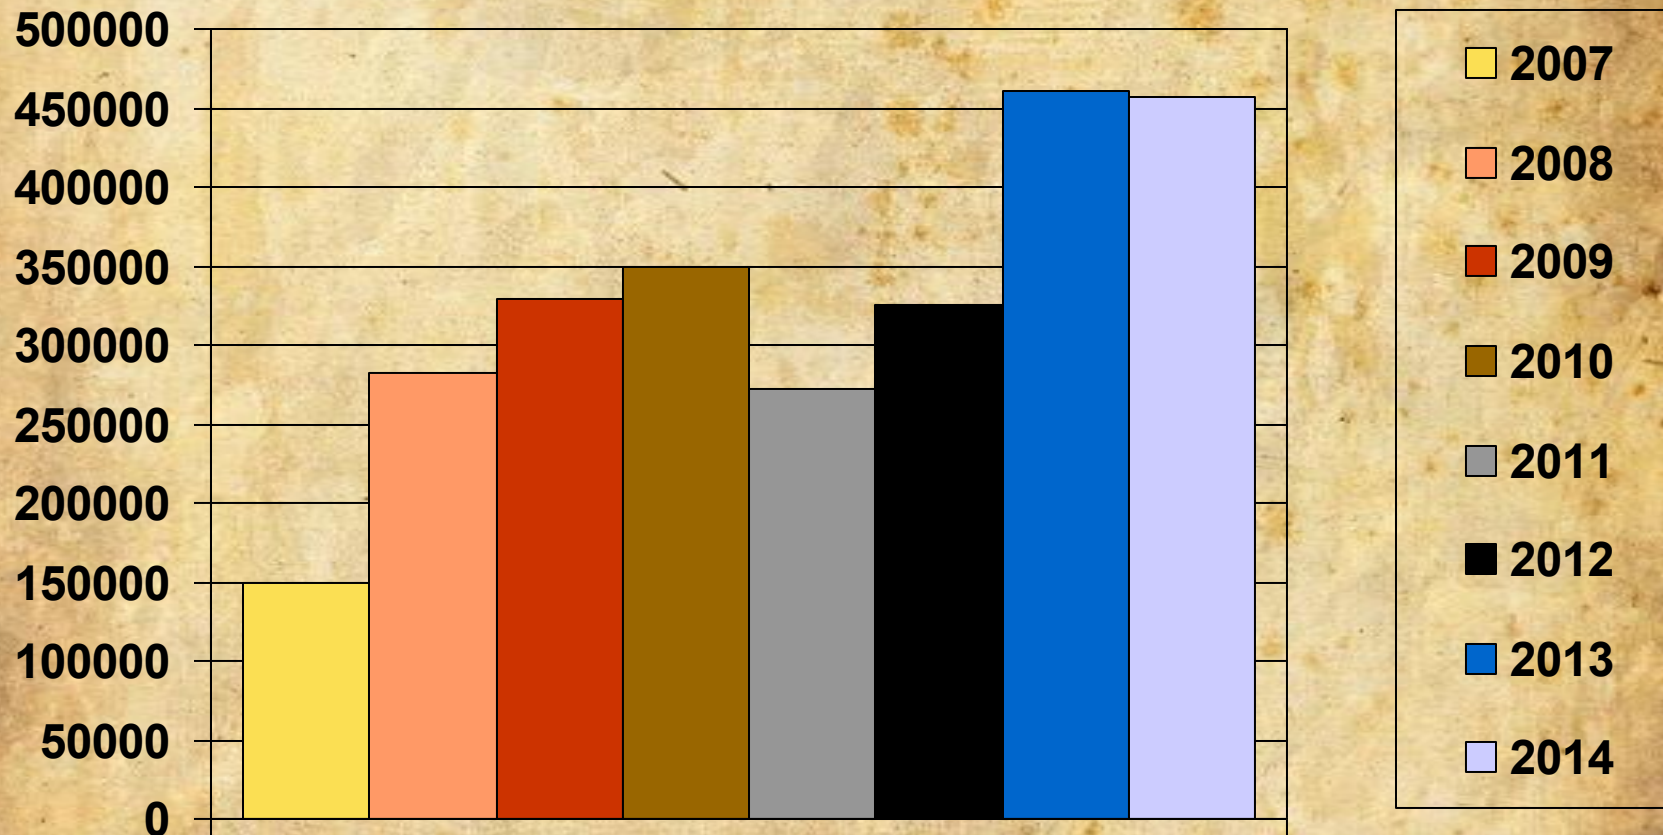

**ОТДЕЛ РУКОПИСЕЙ
В 2005 – 2015 гг.
ДЕСЯТИЛЕТИЕ
В ТРЕТЬЕМ ВЕКЕ СО ДНЯ
ОСНОВАНИЯ**

ОТЧЕТНЫЕ ПОКАЗАТЕЛИ

- 2005
- 2006
- 2007
- 2008
- 2009
- 2010
- 2011
- 2012
- 2013
- 2014
- 2015 (за 9 месяцев)

ПОСЕЩАЕМОСТЬ

Плановая посещаемость
11500 чел.

ОТЧЕТНЫЕ ПОКАЗАТЕЛИ

ВЫДАЧА РУКОПИСЕЙ И КНИГ

2005

2006

2007

2008

2009

Объем фондов на 1 января 2015 года

Общее количество – 432 600 ед.хр.

На приобретение рукописных документов Библиотека затратила

НАУЧНО-ТЕХНИЧЕСКАЯ ОБРАБОТКА ФОНДОВ

СПРАВОЧНО-БИБЛИОГРАФИЧЕСКАЯ ДЕЯТЕЛЬНОСТЬ

СПРАВОЧНО-БИБЛИОГРАФИЧЕСКАЯ ДЕЯТЕЛЬНОСТЬ

ИЗДАТЕЛЬСКИЕ ПРОЕКТЫ

ВЫСТАВОЧНАЯ ДЕЯТЕЛЬНОСТЬ

Виртуальные выставки

КОЛИЧЕСТВО ЗАПРОШЕННЫХ СТРАНИЦ ОР НА САЙТЕ РНБ

НАУЧНАЯ ДЕЯТЕЛЬНОСТЬ

НАУЧНАЯ ДЕЯТЕЛЬНОСТЬ

Каталоги латинских рукописей