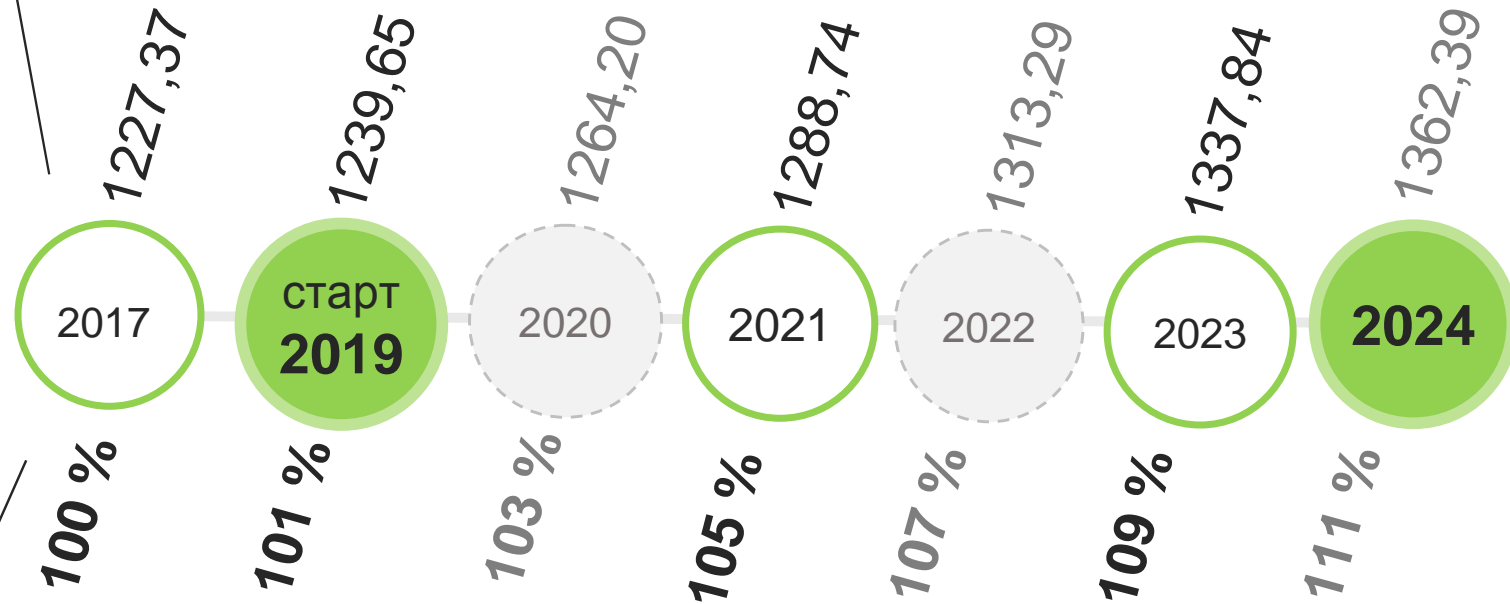

ПОКАЗАТЕЛИ ДЛЯ ЯМАЛО-НЕНЕЦКОГО АВТОНОМНОГО ОКРУГА

Количество посещений
общедоступных
(публичных) библиотек,
а также культурно-
массовых мероприятий,
проводимых
в библиотеках, тыс. чел.

Прирост посещений
общедоступных
(публичных) библиотек,
а также культурно-массовых
мероприятий, проводимых
в библиотеках, %