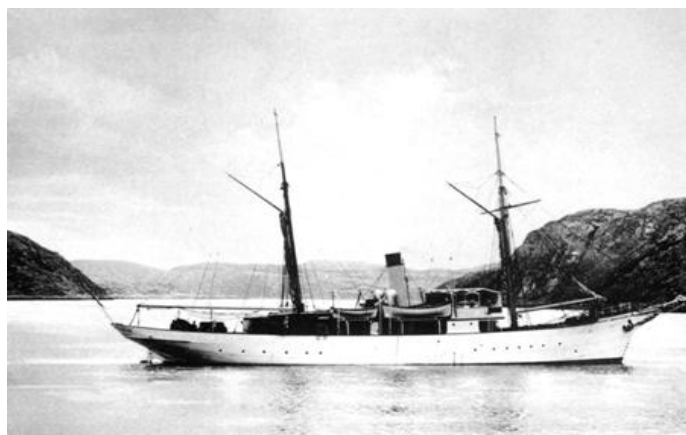

Судно «Андрей Первозванный»