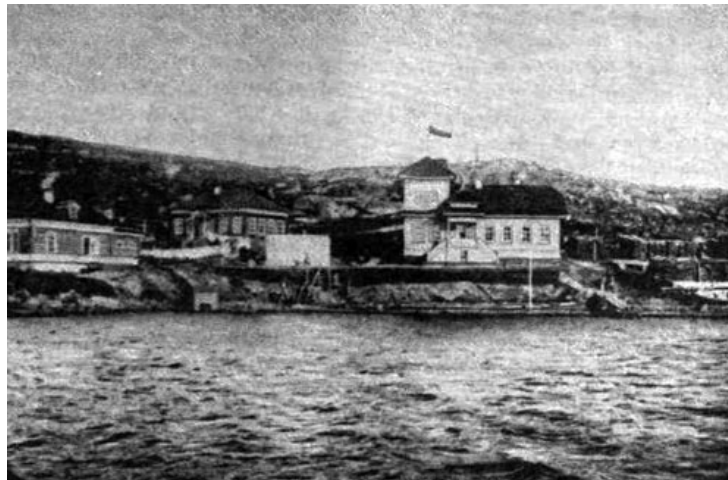

**Дом Мурманской научно-
промысловой экспедиции
в городе Александровске**