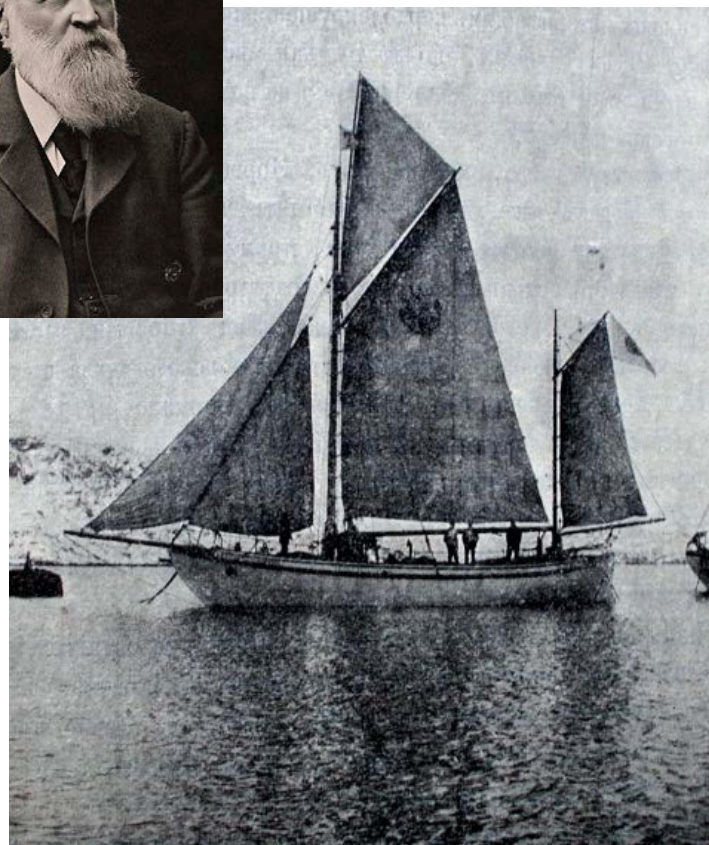

Владельческие признаки на изданиях из фонда редких книг МГОУНБ

2013 год

2023 год

Редкие краеведческие издания

Поморы на Мурмане

**Великий князь
Александр Михайлович
(1866-1933)**

**Группа офицеров и матросов
на палубе яхты «Форос»;
в центре – великий князь
Александр Михайлович**

Норвежский конструктор Колин Арчер и спасательный бот-крейсер «Великая княгиня Ксения Александровна»

**Великий князь
Александр Михайлович
и великая княгиня Ксения Александровна**

Араго Д. Ф. Общепонятная астрономия. Т. 4. – Санкт-Петербург, 1861.