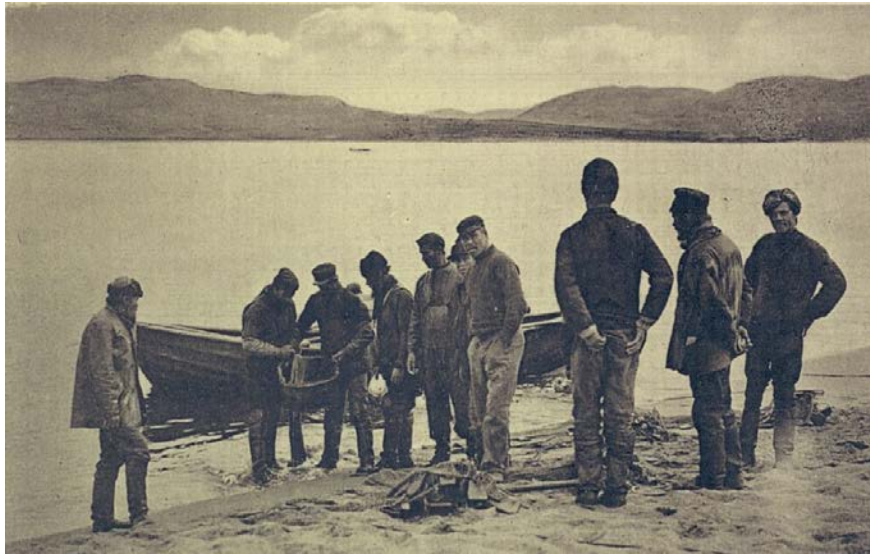

Владельческие признаки на изданиях из фонда редких книг МГОУНБ

2013 год

2023 год

Редкие краеведческие издания

Поморы на Мурмане

**Великий князь
Александр Михайлович
(1866-1933)**

**Группа офицеров и матросов
на палубе яхты «Форос»;
в центре – великий князь
Александр Михайлович**