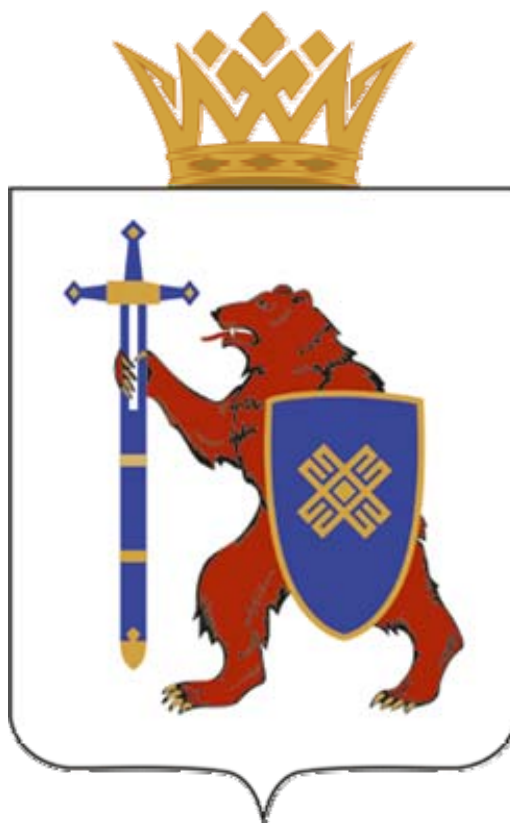

Приложение 1. Изображения Государственного  
Герба и Государственного Флага  
Республики Марий Эл

**Государственный Герб Республики Марий Эл**

**Государственный Флаг Республики Марий Эл**

Приложение 2. Описания Государственного  
Герба и Государственного Флага  
Республики Марий Эл

Государственный герб Республики Марий Эл представляет собой щит, в серебряном поле которого изображён восстающий червлёный медведь с золотыми когтями, зубами и чёрными с серебром глазами. В правой лапе — обращённый вниз меч, в лазоревых ножнах с золотыми фрагментами, и золотой молот с серебряной рукояткой. В левой лапе — окраенный золотом лазоревый щит с изображением золотого скошенного марийского креста, образованного двумя парами сдвоенных, отвлеченных узких перевязей накрест, на концах дважды гаммированно—загнутых внутрь каждой пары, с ромбом посередине. Гербовый щит увенчан земельной короной с зубцами, стилизованными под марийский орнамент с тремя отдельными ромбами (ред. от 28.04.2014).

Государственный флаг Республики Марий Эл представляет собой прямоугольное полотнище белого цвета с соотношением ширины к длине 2:3, имеющее со стороны древка полосу червлёного цвета с марийским орнаментом шириной  $\frac{1}{8}$  длины флага.

В центре белого поля флага размещено изображение Государственного герба Республики Марий Эл, занимающего 7 частей ширины флага с расстоянием от краёв флага сверху — 1 часть, снизу — 2 части (ред. от 05.03.2011).